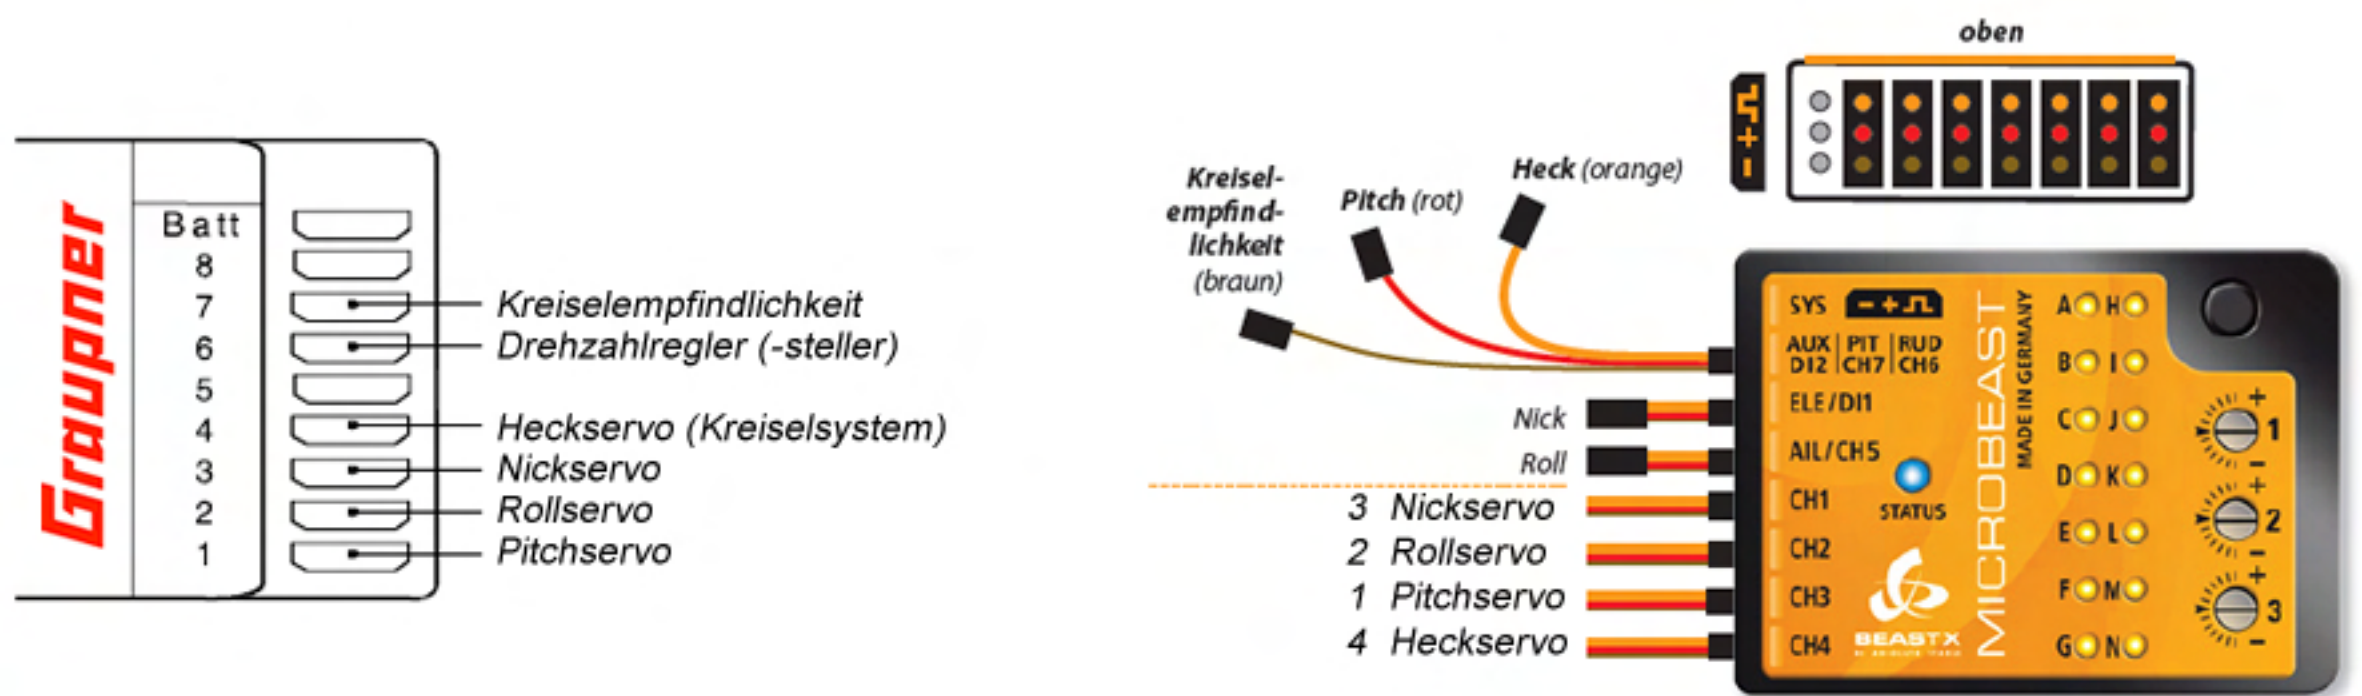

# Anschlussbelegung: Graupner - Microbeast

Kanalbelegung (Mode 1)

Kanalbelegung (Mode 2)